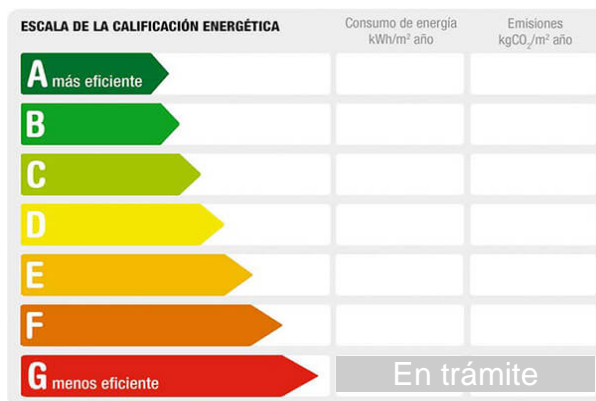

M² construidos: 104

Estancias: 2

Aseos: 2

Exterior/Interior: exterior

Descripción:

Local en la zona más comercial de Coma-ruga. En la calle con mayor tránsito peatonal, ya que es la salida de la estación de tren hacia la play. Al lado de supermercados.

Con SALIDA DE HUMOS, pero SUMINISTROS DADOS DE BAJA.

Ideal para cualquier tipo de negocio, anterior uso cafetería.