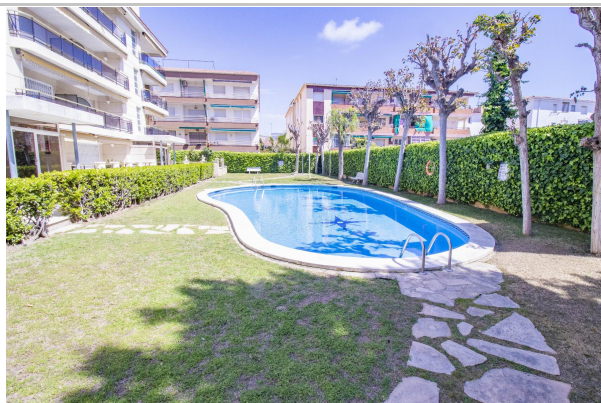

Referencia: 2471-2471
Tipo inmueble: Apartamento Bajo
Operación: Venta
Precio: 290.000 €
Estado: Buen estado

Planta: Baja
Población: Coma - Ruga
Provincia: Tarragona
Cod. postal: 43880
Zona: Coma-ruga Centro

Descripción:

Planta baja en la zona más centrica de Coma-Ruga, a tan solo 300 m de la playa y al lado de todos los servicios principales, excelente comunicación. Consta de 3 dormitorios, 2 baños completos, salón comedor, cocina independiente, splits frío-calor, plaza de parking , trastero, gran terraza de 40 m2 y zona de jardín con piscina comunitaria.