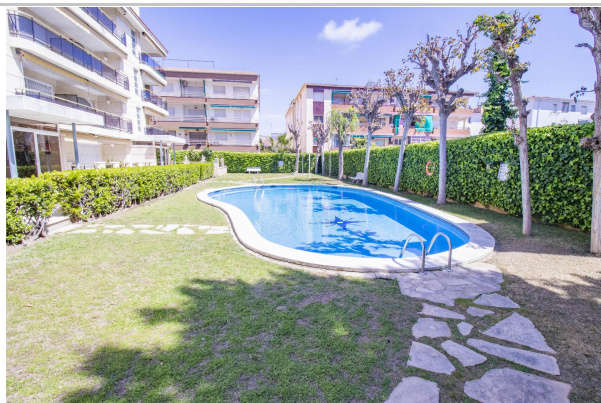

Referencia: 2471-2471
Tipo inmueble: Apartamento Bajo
Operación: Venta
Precio: 300.000 €
Estado: Buen estado

Planta: Baja
Población: Coma - Ruga
Provincia: Tarragona
Cod. postal: 43880
Zona: Coma-ruga Centro

Descripción:

Planta baja en la zona más centrica de Coma-Ruga, a tan solo 300 m de la playa y al lado de todos los servicios principales, excelente comunicación. Consta de 3 dormitorios, 2 baños completos, salón comedor, cocina independiente, splits frío-calor, plaza de parking , trastero, gran terraza de 40 m2 y zona de jardín con piscina comunitaria.