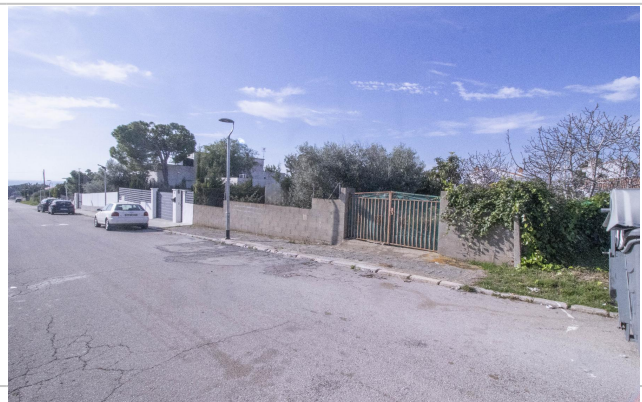

Fincas Jeys

Paseo Marítimo, 17
Coma-Ruga

Teléfono: 977681020
Teléfono 2: 653860559
e-mail: fincasjeys@gmail.com

Referencia:	2459-2459
Tipo inmueble:	Terreno Parcela Urbana
Operación:	Venta
Precio:	117.000 €
Estado:	Urbano

M² construidos: 608

Metros de parcela: 608

Descripción:

Solar para construir una casa unifamiliar aislada , construye la casa de tus sueños. A 1500 m de la estación y a 1800 m de la playa.